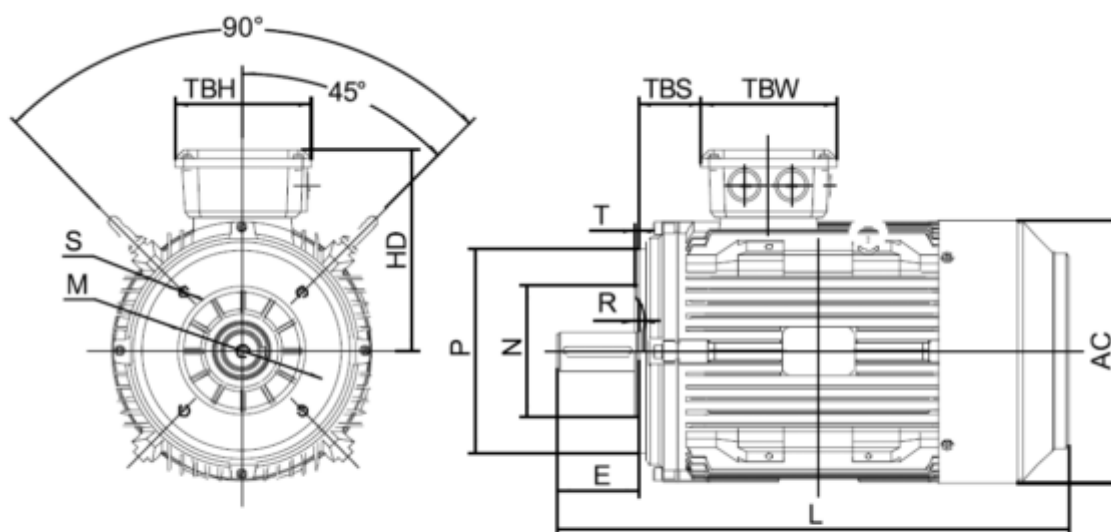

Varenummer: 250300150415
 Beskrivelse: Kleedrive T3C 90L-4 1.5KW 1400 o/min
 3x230/400V 50HZ IP55 B14 Eff=85,3%

Mål

AA = 178	K = Ø10	TBW = 114
AC = Ø176	L = 370	
AD = 231	M = 115	
D = Ø24	N = 95	
E = 50	P = 140	
F = 8	S = 3	
G = 20	TBH = 114	
HD = 141	TBS = 61.5	